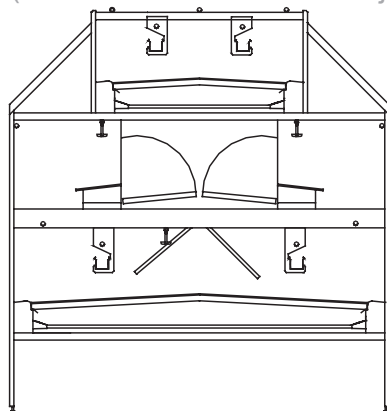

Tel. +31 (0) 497-517380
www.vencomatic.com

Bolegg Terrace

System wolierowy dla kur nieśnych

Dane techniczne

	Gniazdo na taśmie bocznej	Gniazdo na taśmie środkowej
Szerokość	2,6 m	2,6 m
Wysokość	2,8 m	2,7 m
Powierzchnia systemu* - KAT	9,78 m ² 10,58 m ²	10,41 m ² 10,41 m ²
Taśmy na pomiot	2,3 m/1,15 m	2,3 m/1,73 m
Grzędy**	7	9

* na sekcję 2,3 m

** za wyjątkiem grzęd na paszociągach

Bolegg Terrace
Sidebelt Nest
(Gniazdo na taśmie bocznej)

Bolegg Terrace
Centerbelt Nest
(Gniazdo na taśmie środkowej)