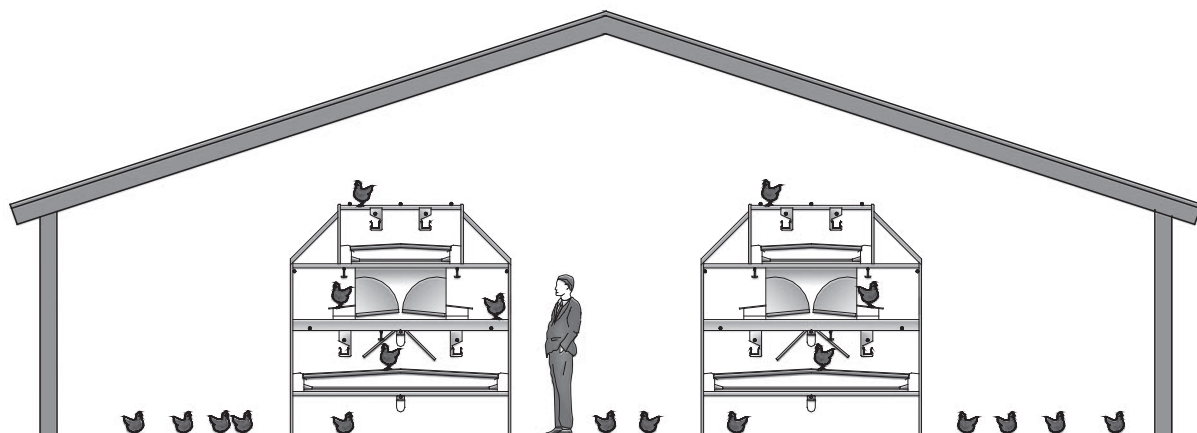

Bolegg Terrace

System wolierowy dla kur nieśnych

System Bolegg Terrace jest zwartym, ale także kompletnym systemem ptaszarni dla kur niosek towarowych, który może zostać zainstalowany w kurniku w rzędach ustawionych obok siebie.

Gniazda najwyższej jakości

Zastosowanie gniazda typu Vencomatic Classic Nest
Samoczyszczące dno gniazda dzięki ruchomej podłodze
Czyste jaja dzięki otwartej strukturze podłóg Vencomat
Optymalna kontrola gniazd i taśm do zbioru jaj

Tel. +31 (0) 497-517380
www.vencomatic.com

Bolegg Terrace

System wolierowy dla kur nieśnych

Dane techniczne

	Gniazdo na taśmie bocznej	Gniazdo na taśmie środkowej
Szerokość	2,6 m	2,6 m
Wysokość	2,8 m	2,7 m
Powierzchnia systemu* - KAT	9,78 m ² 10,58 m ²	10,41 m ² 10,41 m ²
Taśmy na pomiot	2,3 m/1,15 m	2,3 m/1,73 m
Grzędy**	7	9

* na sekcję 2,3 m

** za wyjątkiem grzęd na paszociągach

Bolegg Terrace
Sidebelt Nest
(Gniazdo na taśmie bocznej)

Bolegg Terrace
Centerbelt Nest
(Gniazdo na taśmie środkowej)